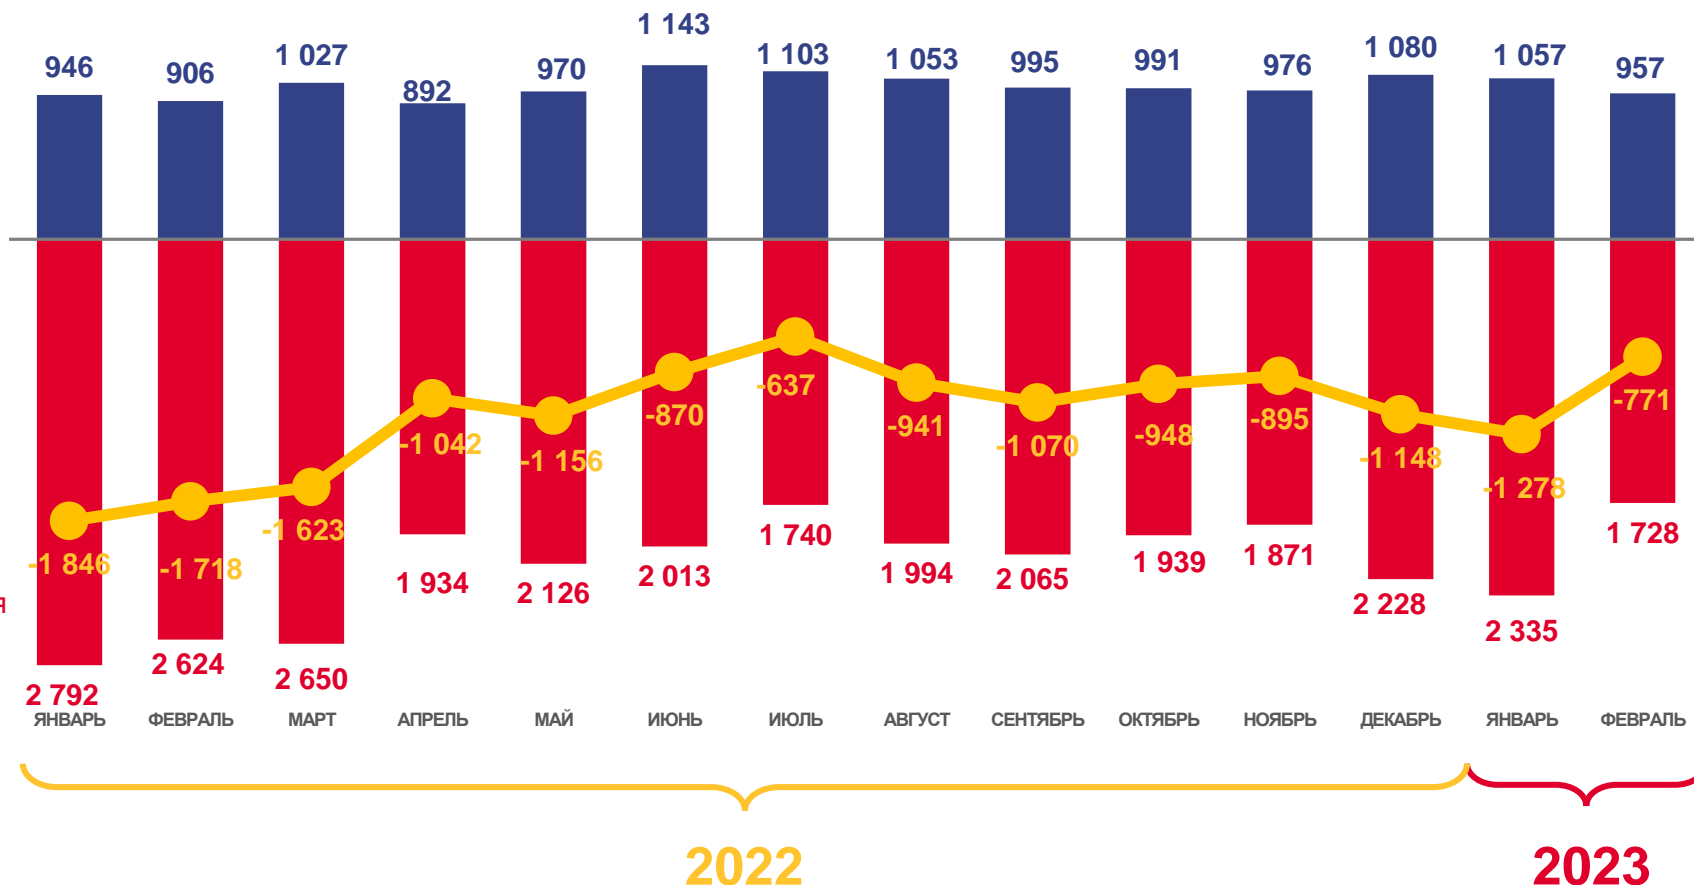

ЕСТЕСТВЕННОЕ ДВИЖЕНИЕ НАСЕЛЕНИЯ

ЧЕЛОВЕК

Показатели естественного движения населения за январь-февраль 2023 года

-2049 человек

Естественная убыль населения

-6,2 ‰ в расчете на 1000 человек населения

Коэффициент естественной убыли

■ Число родившихся

■ Число умерших

— Естественная убыль

ЧИСЛО ЗАРЕГИСТРИРОВАННЫХ БРАКОВ, ТЫСЯЧ

Брачность

за январь-февраль 2023 года

1,0 тыс. браков

Число зарегистрированных браков

2,9 % в расчете на 1000 человек населения

Коэффициент брачности

ЧИСЛО ЗАРЕГИСТРИРОВАННЫХ РАЗВОДОВ, ТЫСЯЧ

Разводимость

за январь-февраль 2023 года

1,1 тыс. разводов

Число зарегистрированных разводов

3,3 % в расчете на 1000 человек населения

Коэффициент разводимости