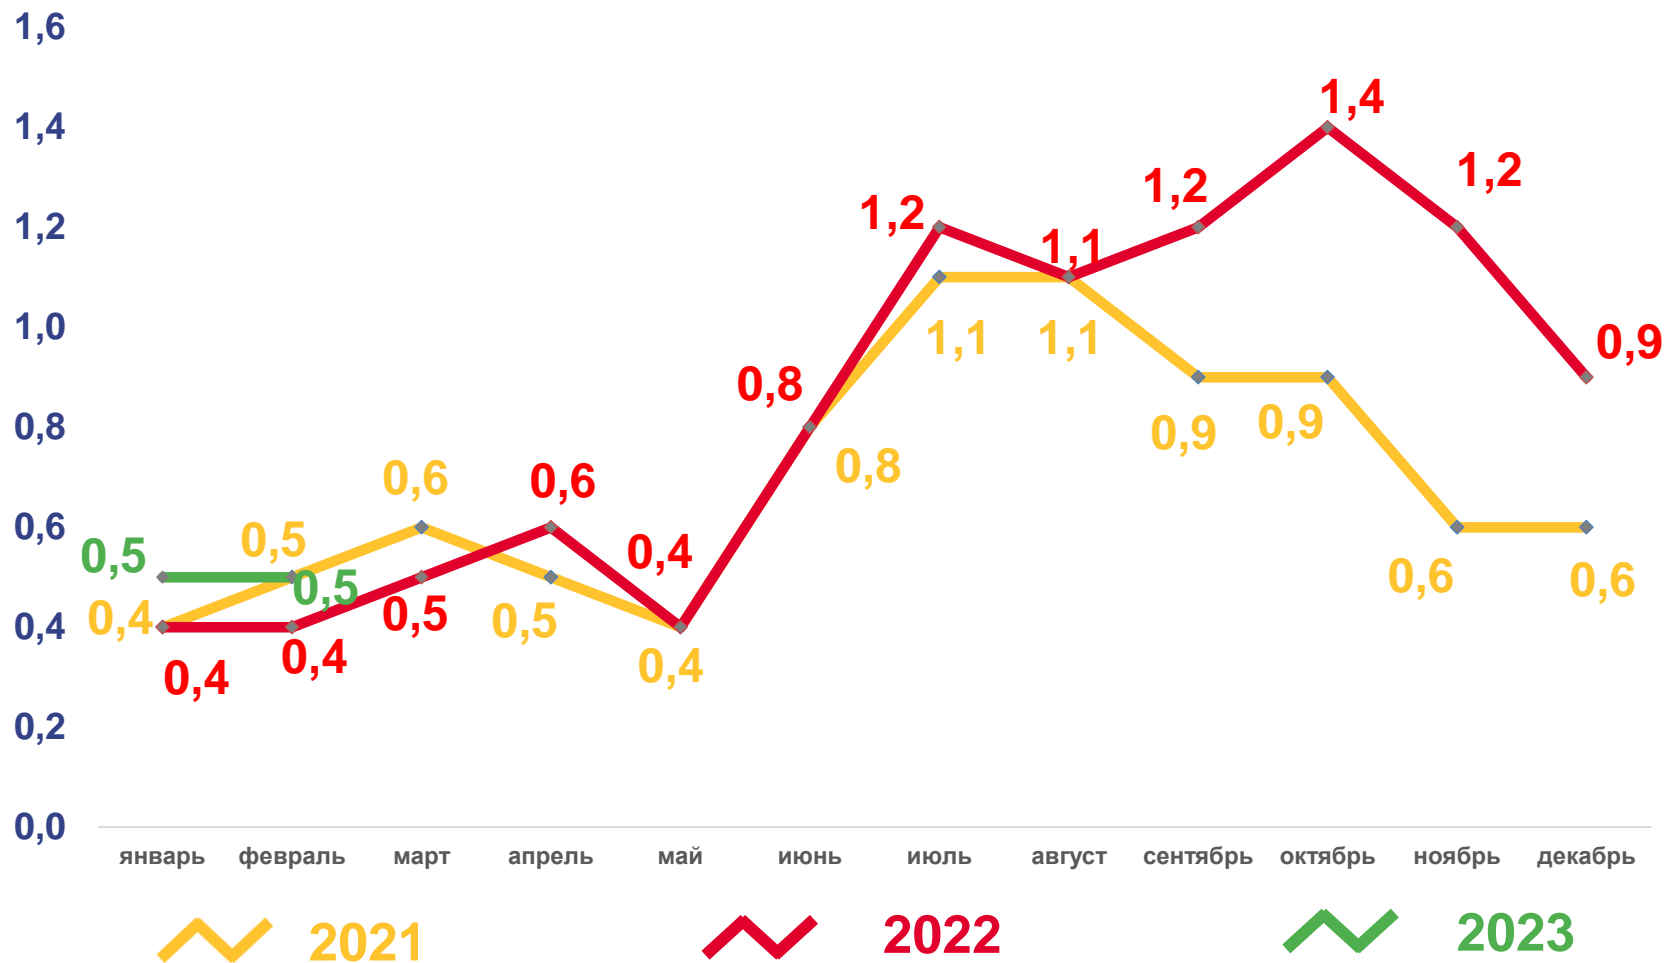

ЕСТЕСТВЕННОЕ ДВИЖЕНИЕ НАСЕЛЕНИЯ

ЧЕЛОВЕК

Показатели естественного движения населения за январь-февраль 2023 года

-2049 человек

Естественная убыль населения

-6,2 ‰ в расчете на 1000 человек населения

Коэффициент естественной убыли

■ Число родившихся

■ Число умерших

— Естественная убыль

ЧИСЛО ЗАРЕГИСТРИРОВАННЫХ БРАКОВ, ТЫСЯЧ

Брачность

за январь-февраль 2023 года

1,0 тыс. браков

Число зарегистрированных браков

2,9 % в расчете на 1000 человек населения

Коэффициент брачности

ЧИСЛО ЗАРЕГИСТРИРОВАННЫХ РАЗВОДОВ, ТЫСЯЧ

Разводимость

за январь-февраль 2023 года

1,1 тыс. разводов

Число зарегистрированных разводов

3,3 % в расчете на 1000 человек населения

Коэффициент разводимости